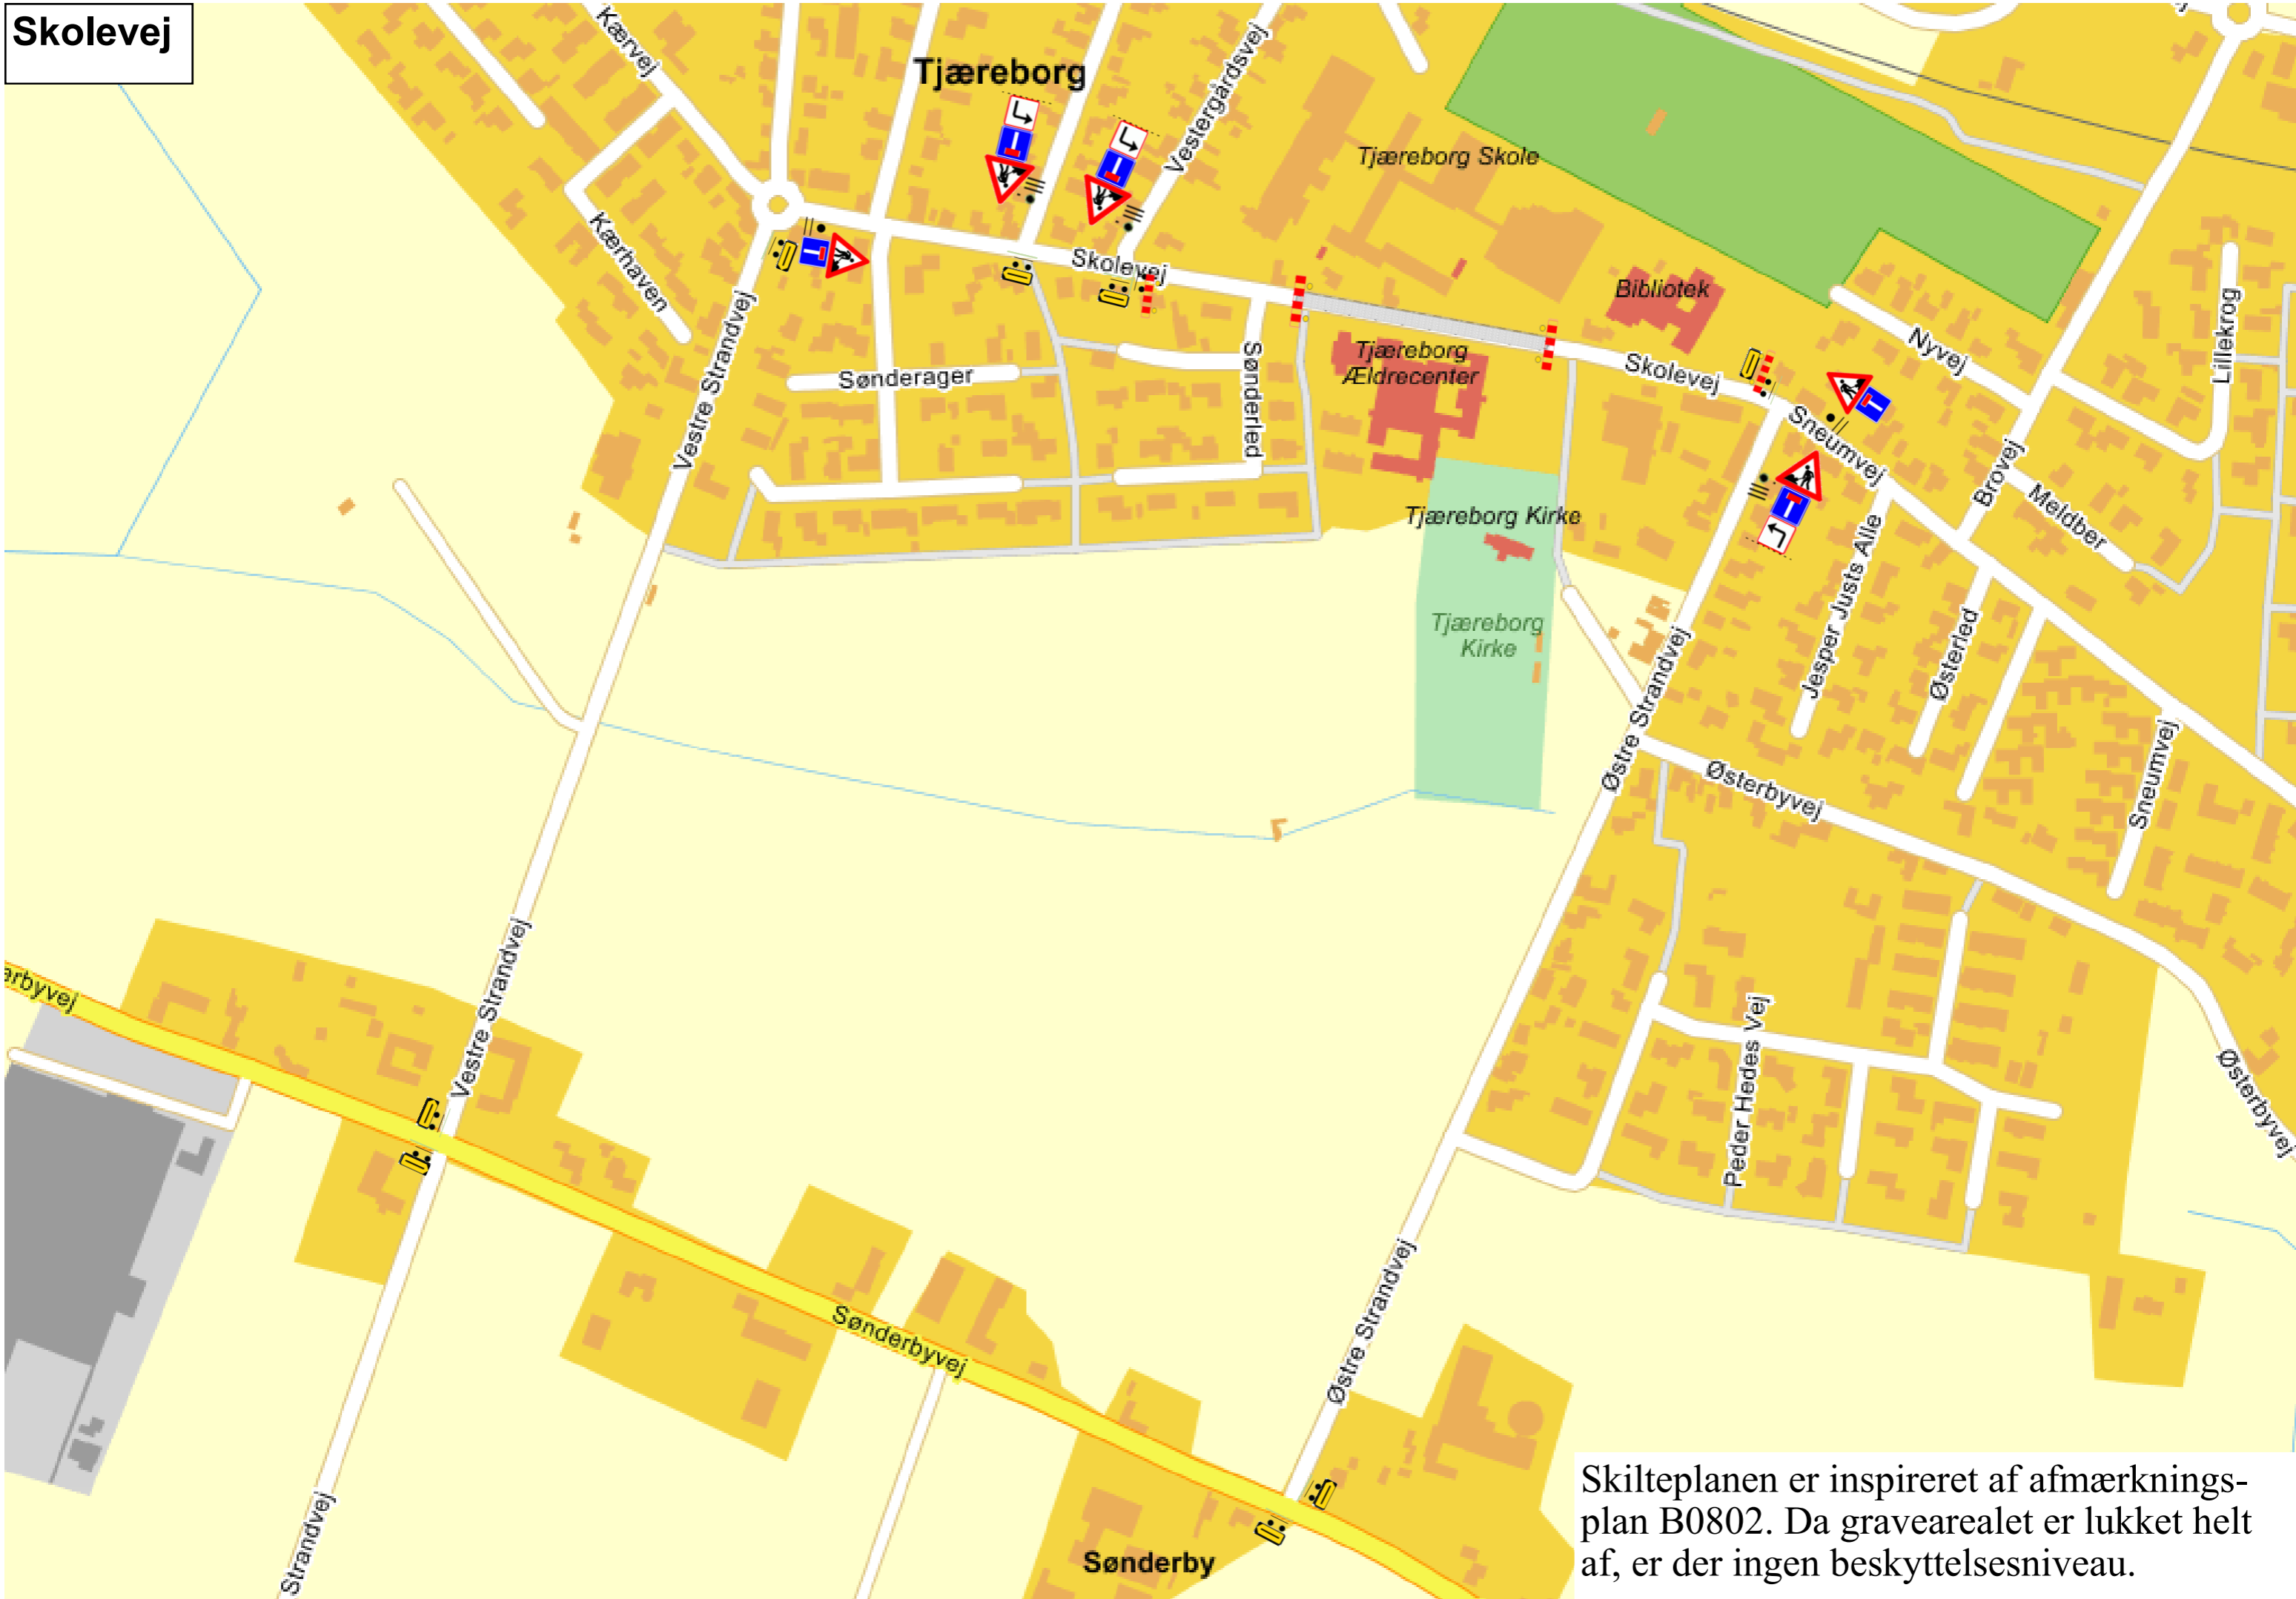

Skolevej

Skilteplanen er inspireret af afmærkningsplan B0802. Da gravearealet er lukket helt af, er der ingen beskyttelsesniveau.